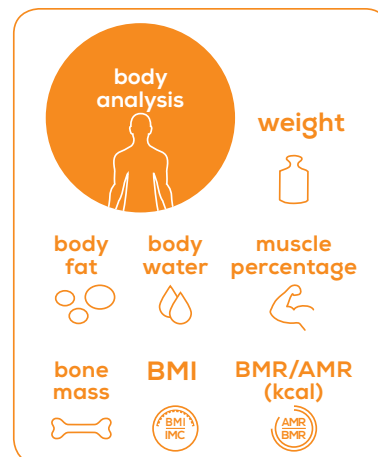

Μεγάλη πλατφόρμα ζύγισης: 31 x 31 εκ.

Σύγχρονη μαύρη οθόνη XXL: 52 x 119 χιλ.

Φωτιζόμενη οθόνη για καλύτερη ανάγνωση

Μέγεθος ψηφίων: 35 χιλ.

Προσδιορισμός σωματικού βάρους, σωματικού λίπους, υγρών του σώματος, ποσοστού μυών, οστικής μάζας, Ενεργού μεταβολικού ρυθμού (AMR) / Βασικού μεταβολικού ρυθμού (BMR) και Δείκτη μάζας σώματος (BMI)

Με επεξήγηση των τιμών μέτρησης

5 επίπεδα δραστηριότητας

Μνήμη μετρήσεων με αναγνώριση 10 χρηστών

Με ηλεκτρόδια από ανοξείδωτο αστάλι

Εναλλαγή σε κιλά / λίβρες

Πολύ μεγάλο ανώτατο όριο ζύγισης: 200 κιλά

Με διαβάθμιση:

- 0,1% για το σωματικό λίπος, τα υγρά του σώματος και την αναλογία των μυών - 100 γρ. για το σωματικό βάρος και την οστική μάζα

Ένδειξη υπερφόρτωσης

Τεχνολογία γρήγορης εκκίνησης

Αυτόματη απενεργοποίηση

Περιλαμβάνονται 3 μπαταρίες AAA

Διαστάσεις προϊόντος (ΠxΜxΥ): 31 x 31 x 2.8 εκ.

Βάρος: 2.10 κιλά

5 χρόνια εγγύηση

Signature
L I N E